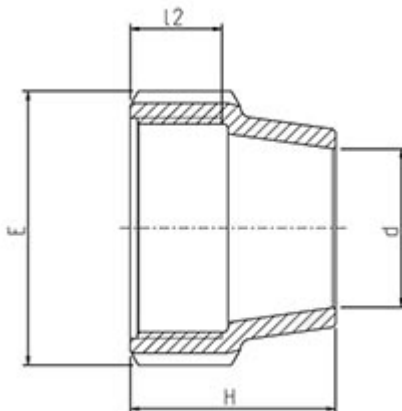

// Ecou de serrage MILLENIUM - 87000

DOMAINES D'APPLICATION

Pièces détachées destinées à la ligne 87.

DESCRIPTION

Matière

Ecou : Polypropylène, copolymère haute qualité

Références nominatives

Conformes aux normes ISO 14236 et AS/NZ 4129. Le filetage est conforme aux normes ISO-7, BS 21 - 1973, DIN 2999, NEN3258, AS 1722Part 1 - 1975

Certificats de conformité

ACS

Mise en œuvre

Fiche d'installation

TABLEAU DES DIMENSIONS

Référence	d	H	l2	E	Poids (kg)	PN à 20°C
8700075	75	110	56	132	0.291	16
8700090	90	135	73	153	0.447	16
87000110	110	170	97	181	0.827	16