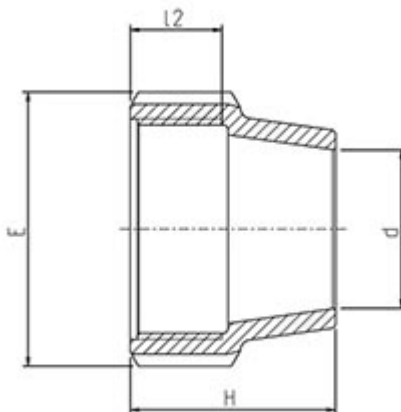

// Ecou de serrage - 7000 - Réf. : 700025

TECHNIQUE

Tableau des dimensions

Référence	d	H	L2	Poids (kg)	PN à 20°C
700025	25	46	26	0.029	16

Matière

Ecou : Polypropylène, copolymère haute qualité

Références nominatives

Conformes aux normes ISO 14236 et AS/NZ 4129. Le filetage est conforme aux normes ISO-7, BS 21 - 1973, DIN 2999, NEN3258, AS 1722Part 1 - 1975

Certificats de conformité

ACS

LOGISTIQUE

Dimensions carton (L x l x H): 56 x 48 x 34