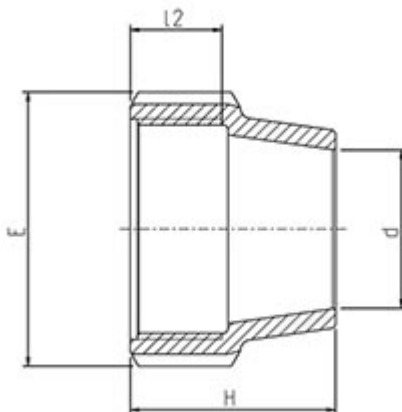

## // Ecrou de serrage - 7000 - Réf. : 700063

### TECHNIQUE

#### Tableau des dimensions

Référence	d	H	L2	Poids (kg)	PN à 20°C
700063	63	89	43	0.159	16

### LOGISTIQUE

Dimensions carton (L x l x H): 56 x 48 x 34

Colisage carton: -

Colisage sachet: 5