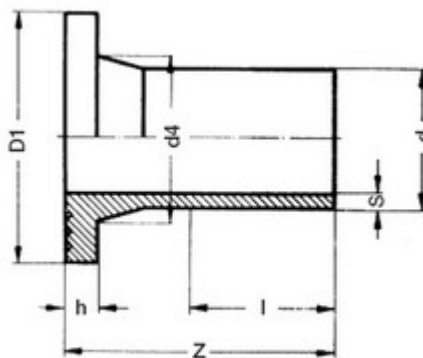

**// Collet à embout long - PE100 SDR17 - 9027 - Réf.  
: 9027160**

**TECHNIQUE**

**Tableau des dimensions**

Référence	d	S	h	D1	d4	Z	l	PN à 20°C
9027160	160	9.5	18	212	175	182	110	10

**Matière**

Corps : Polyéthylène noir PE 100