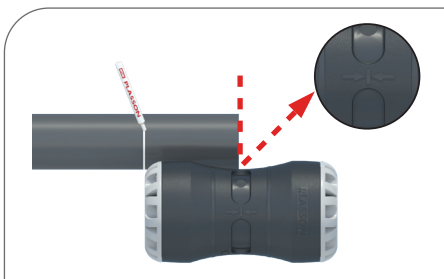

Raccords à encliquetables Série 1

Instructions de montage

Instructions de déverrouillage

Installation du kit d'adaptation pour tubes PVC (Réf. 1091Q)

Pour toute question, vous pouvez contacter notre service technique au 01 60 62 64 66.