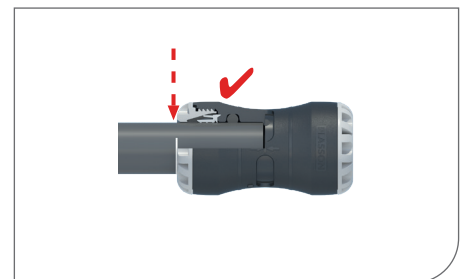

Raccords à encliquetables Série 1

Instructions de montage

Instructions de déverrouillage

Installation du kit d'adaptation pour tubes PVC (Réf. 1091Q)

Pour toute question, vous pouvez contacter notre service technique au 01 60 62 64 66.