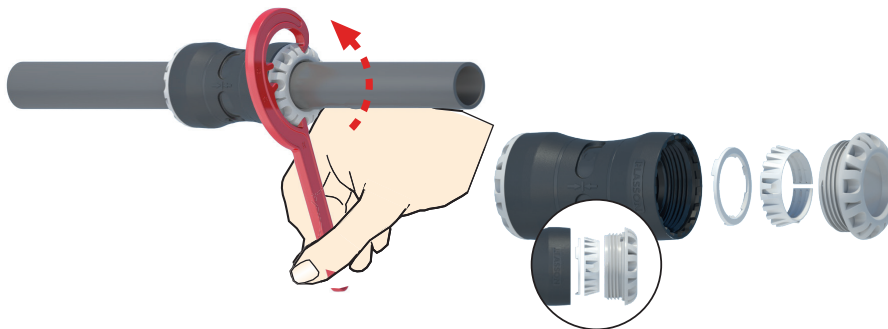

Raccords à encliquetables Série 1

Instructions de montage

Instructions de déverrouillage

Installation du kit d'adaptation pour tubes PVC (Réf. 1091Q)

Pour toute question, vous pouvez contacter notre service technique au 01 60 62 64 66.