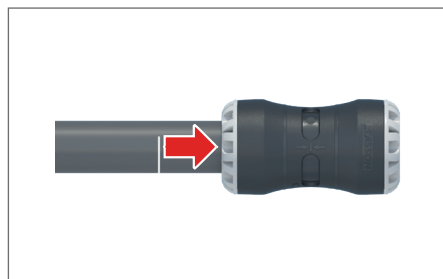

Raccords à encliquetables Série 1

Instructions de montage

Instructions de déverrouillage

Installation du kit d'adaptation pour tubes PVC (Réf. 1091Q)

Pour toute question, vous pouvez contacter notre service technique au 01 60 62 64 66.