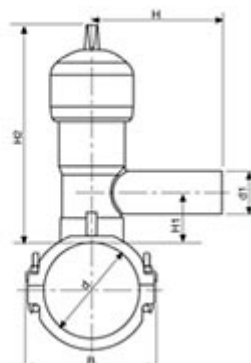

**// Prise de branchement avec robinet intégré -
Fermeture multi-tours - Sens horaire - Carré de 30 -
9540**

DOMAINES D'APPLICATION

Raccords électrosoudables pour les systèmes de canalisations en polyéthylène (PE) dans le domaine de l'alimentation en eau destinée à la consommation humaine, y compris le transport des eaux brutes avant traitement, et leurs assemblages avec des composants en PE et d'autres matériaux destinés à être utilisés sous pression et à une température de service de 20 °C comme température de référence, pouvant atteindre un maximum de 40° (au delà de 20°C, appliquer un coefficient de détimbrage).

DESCRIPTION

Matière

Corps : Polyéthylène noir PE 100
Carré : ACIER INOX AISI 304

Références nominatives

Conformes aux normes NF EN 12201, AS/NZS 4129, WIS 4-32-14 et WIS 4-32-15

Certificats de conformité

ACS

Mise en œuvre

Fiche d'installation

TABLEAU DES DIMENSIONS

| Référence | d x d1 | L | B | H | H1 | H2 | pour des tubes avec SDR | Poids (kg) | PN à 20°C |
|-------------|---------|-----|-----|-----|----|-----|-------------------------|------------|-----------|
| 49544063032 | 63 x 32 | 118 | 99 | 126 | 46 | 244 | 7,4 à 11 | 2 | 16 |
| 49544063040 | 63 x 40 | 118 | 99 | 137 | 46 | 244 | 7,4 à 11 | 2.103 | 16 |
| 49544063050 | 63 x 50 | 118 | 99 | 152 | 51 | 244 | 7,4 à 11 | 2.14 | 16 |
| 49544063063 | 63 x 63 | 118 | 99 | 186 | 51 | 244 | 7,4 à 11 | 2.205 | 16 |
| 49544075032 | 75 x 32 | 118 | 117 | 126 | 46 | 244 | 11 à 17.6 | 2 | 16 |