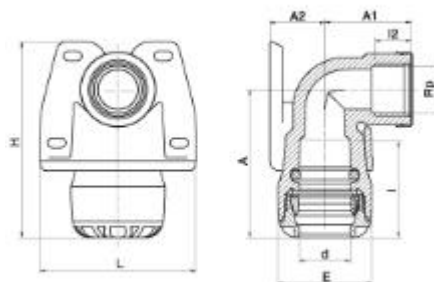

**// Applique murale taraudée - 10750 - Réf. :  
107502007**

**TECHNIQUE**

**Tableau des dimensions**

Référence	d x Rp	L	I2	I	H	E	A2	A1	A	Poids (kg)	PN à 20°C
107502007	20 x 3/4"	73	18	45	95	41	28	43	67	0,096	16

**Matière**

Corps : polypropylène, copolymère haute qualité  
Taraudage parallèle

**Spécificités**

Raccord encliquetable facile et rapide à la pose. Etanchéité hydraulique indépendante du verrouillage mécanique Filetage conique avec étanchéité sur le filet