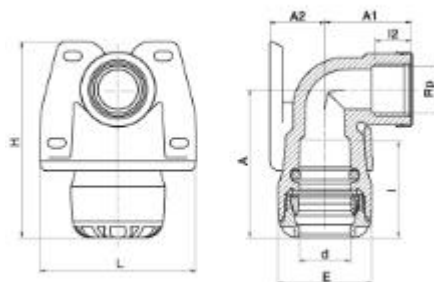

**// Applique murale taraudée - 10750 - Réf. :
107502507**

TECHNIQUE

Tableau des dimensions

Référence	d x Rp	L	I2	I	H	E	A2	A1	A	Poids (kg)	PN à 20°C
107502507	25 x 3/4"	78	18	48	98	47	28	43	74	0.116	16

Matière

Corps : polypropylène, copolymère haute qualité
Taraudage parallèle

Spécificités

Raccord encliquetable facile et rapide à la pose. Etanchéité hydraulique indépendante du verrouillage mécanique Filetage conique avec étanchéité sur le filet