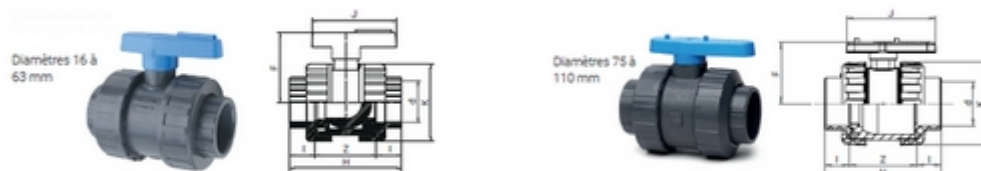

// Vanne **TEKNICA** à coller - **1150-1140** - Réf. : **114075**

TECHNIQUE

Tableau des dimensions

Référence	d	DN	Z	K	J	I	H	F	Poids (kg)	PN à 20°C
114075	75	65	137	139	132	44	225	128	2	10

Matière

Corps : PVC-UH

Joints : EPDM

Siège de la sphère : PTFE

Spécificités

Respecter le sens de montage.

Références nominatives

Conformes à la norme NF EN 1452-4

LOGISTIQUE

Dimensions carton (L x l x H): 48 x 32 x 34