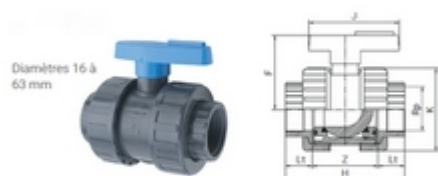

## // Vanne **TEKNICA** taraudée - **1151-1141** - Réf. : **115113**

#### Tableau des dimensions

Référence	Rp	DN	Lt	Z	H	F	J	K	Poids (kg)	PN à 20°C
115113	1 1/4"	32	22	76	120	74	96	80	0.479	16

#### Matière

Corps : PVC-UH

Joint : EPDM

Siège de la sphère : PTFE