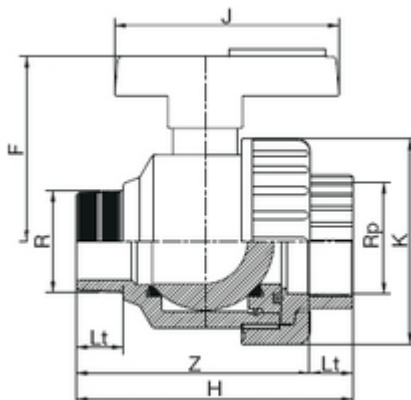

**// Vanne simple union fileté x taraudée - Joints EPDM - 1361 - Réf. : 136103**

**TECHNIQUE**

**Tableau des dimensions**

Référence	R x Rp	DN	Lt	K	J	H	F	Z	Poids (kg)	PN à 20°C
136103	3/8"	10	12	45	65	67	45	55	0.076	16

**Matière**

Corps : PVC-UH  
Joints : EPDM  
Siège de la sphère : PTFE

**Références nominatives**

Conformes à la norme NF EN 1452-4 - Le filetage est conforme aux normes ISO 7-1 et BS21

**LOGISTIQUE**

Colisage carton: 200  
Dimensions carton (L x l x H): 48 x 32 x 34