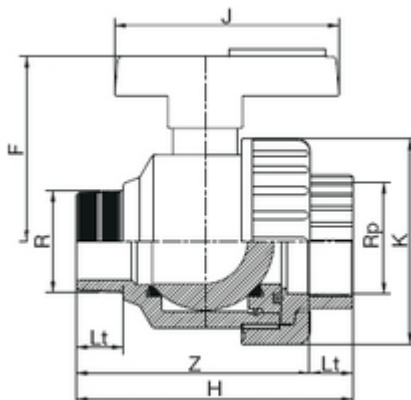

**// Vanne simple union fileté x taraudée - Joints EPDM - 1361 - Réf. : 136113**

**TECHNIQUE**

**Tableau des dimensions**

Référence	R x Rp	DN	Lt	K	J	H	F	Z	Poids (kg)	PN à 20°C
136113	1 1/4"	32	22	80	96	112	74	90	0.359	16

**Matière**

Corps : PVC-UH  
Joints : EPDM  
Siège de la sphère : PTFE

**Références nominatives**

Conformes à la norme NF EN 1452-4 - Le filetage est conforme aux normes ISO 7-1 et BS21

**LOGISTIQUE**

Colisage carton: 50  
Dimensions carton (L x l x H): 48 x 32 x 34