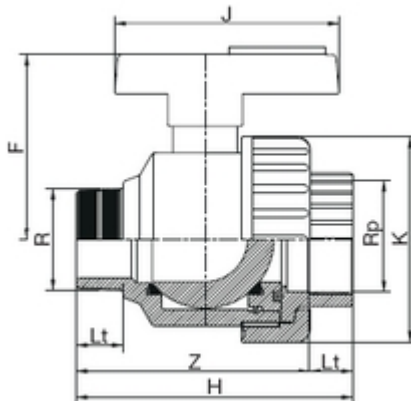

**// Vanne simple union fileté x taraudée - Joints EPDM - 1361 - Réf. : 136120**

**TECHNIQUE**

**Tableau des dimensions**

Référence	R x Rp	DN	Lt	K	J	H	F	Z	Poids (kg)	PN à 20°C
136120	2"	50	26	118	129	159	106	133	1.084	16

**Matière**

Corps : PVC-UH  
Joints : EPDM  
Siège de la sphère : PTFE

**Références nominatives**

Conformes à la norme NF EN 1452-4 - Le filetage est conforme aux normes ISO 7-1 et BS21

**LOGISTIQUE**

Colisage carton: 15  
Dimensions carton (L x l x H): 48 x 32 x 34