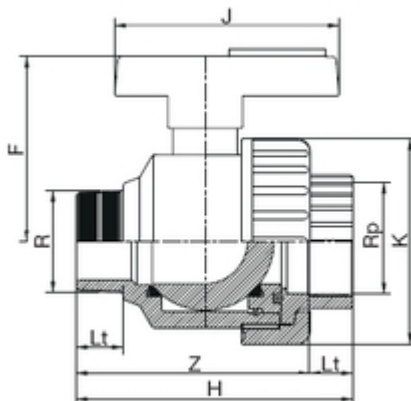

**// Vanne simple union PVC fileté/taraudée EPDM
ACS - 1371AC - Réf. : 137113AC**

TECHNIQUE

Tableau des dimensions

Référence	R x Rp	DN	Lt	K	J	H	F	Z	Poids (kg)	PN à 20°C
137113AC	1 1/4" x 1 1/4"	32	22	80	96	112	74	90	0.359	16

Matière

Corps : PVC-UH
 Joints : EPDM
 Siège de la sphère : PTFE

Références nominatives

Conformes à la norme NF EN 1452-4 / Conformité Sanitaire

Certificats de conformité

ACS