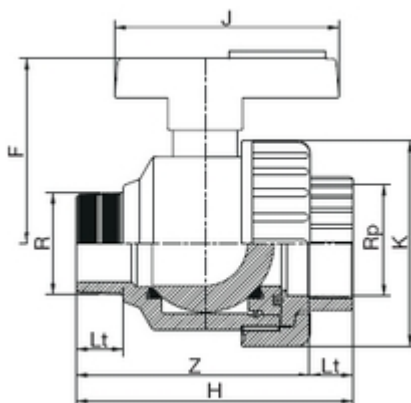

**// Vanne simple union PVC fileté/taraudée EPDM
ACS - 1371AC - Réf. : 137120AC**

TECHNIQUE

Tableau des dimensions

Référence	R x Rp	DN	Lt	K	J	H	F	Z	Poids (kg)	PN à 20°C
137120AC	2" x 2"	50	26	118	129	159	106	133	1.084	16

Matière

Corps : PVC-UH
Joints : EPDM
Siège de la sphère : PTFE

Références nominatives

Conformes à la norme NF EN 1452-4 / Conformité Sanitaire

Certificats de conformité

ACS