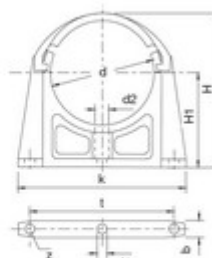

// Clip de fixation - 2050T - Réf. : 205040T

Diamètres 16 à 32 mm

Diamètres 40 à 160 mm

TECHNIQUE

Tableau des dimensions

Référence	d	k	d1	d2	H	H1	H2	b	t	z	Poids (kg)
205040T	40	58	7	14.5	68	43	-	25	-	1	0.015

Matière

Corps : PE / Cerclage: PE

Spécificités

Clip avec cerclage

Références nominatives

Conformes à la norme NF EN 1452-3

Certificats de conformité

ACS