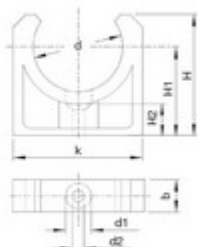

// Clip de fixation - 2050T - Réf. : 205040T

Diamètres 16 à 32 mm

Diamètres 40 à 160 mm

TECHNIQUE

Tableau des dimensions

Référence	d	k	d1	d2	H	H1	H2	b	t	z	Poids (kg)
205040T	40	58	7	14.5	68	43	-	25	-	1	0.015

Matière

Corps : PE / Cerclage: PE

Spécificités

Clip avec cerclage

Références nominatives

Conformes à la norme NF EN 1452-3

Certificats de conformité

ACS