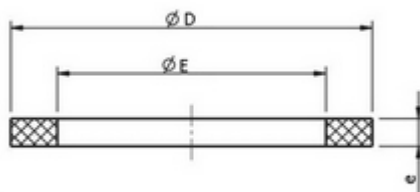

**// Joint plat NBR pour raccord transition - 3043 -  
Réf. : 30432512**

**TECHNIQUE**

**Tableau des dimensions**

Référence	d x G	E	D	e
30432512	3/4"	17	24	3

**Matière**

Joint NBR

**Références nominatives**