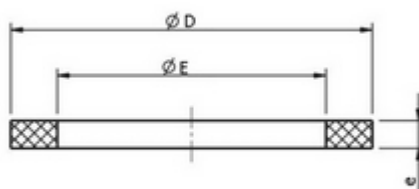

**// Joint plat NBR pour raccord transition - 3043 -
Réf. : 30432523**

TECHNIQUE

Tableau des dimensions

Référence	d x G	E	D	e
30432523	1"	21	29	3

Matière

Joint NBR

Références nominatives

Conforme à la norme NF EN 681-1