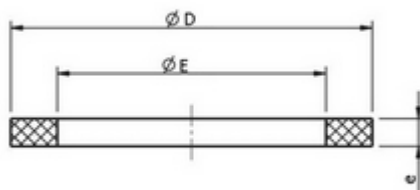

**// Joint plat NBR pour raccord transition - 3043 -
Réf. : 30432534**

TECHNIQUE

Tableau des dimensions

Référence	d x G	E	D	e
30432534	1 1/4"	29	39	3

Matière

Joint NBR

Références nominatives

Conforme à la norme NF EN 681-1