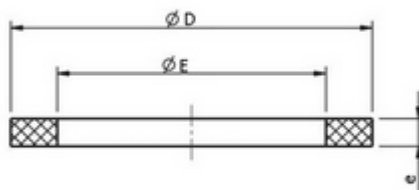

**// Joint plat NBR pour raccord transition - 3043 -
Réf. : 30432556**

TECHNIQUE

Tableau des dimensions

Référence	d x G	E	D	e
30432556	2"	41	54	3

Matière

Joint NBR

Références nominatives

Conforme à la norme NF EN 681-1