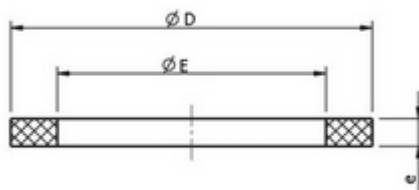

**// Joint plat NBR pour raccord transition - 3043 -
Réf. : 30432567**

TECHNIQUE

Tableau des dimensions

Référence	d x G	E	D	e
30432567	2 1/2"	54	66	3

Matière

Joint NBR

Références nominatives

Conforme à la norme NF EN 681-1