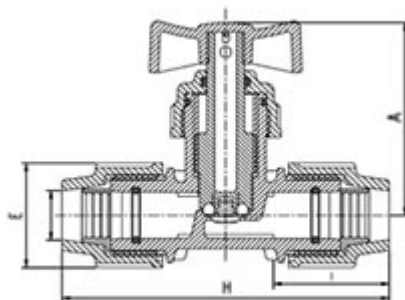

// Robinet à soupape droite. - 3407 - Réf. : 340725

TECHNIQUE

Tableau des dimensions

Référence	d	H	E	A	I	Poids (kg)	PN à 20°C
340725	25	154	54	91	49	0.19	16

Matière

Corps : Polypropylène, copolymère haute qualité

Joints : NBR

Bague de crampage : POM

Ecrou : Polypropylène

Spécificités

Embouts à compression

Références nominatives

Conformes aux normes ISO 14236 et AS/NZ 4129. Le filetage est conforme aux normes ISO-7, BS 21 - 1973, DIN 2999, NEN3258, AS 1722Part 1 - 1975

Certificats de conformité

ACS

LOGISTIQUE

Colisage sachet: 5

Colisage carton: 80

Dimensions carton (L x l x H): 56 x 48 x 34

PIÈCE(S) DÉTACHÉE(S)

Ecrou de serrage 700025

Joint torique NBR 700225

Bague de crampage POM 700325