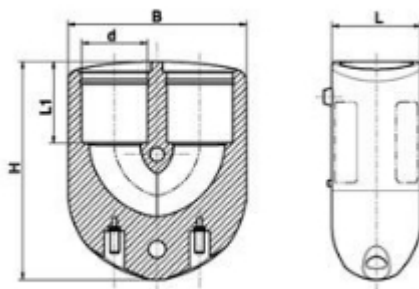

**// Coude 180° électrosoudable - 490904 - Réf. :
490904025**

TECHNIQUE

Tableau des dimensions

Référence	d	PN à 20°C	Poids (kg)
490904025	25	16	0.144