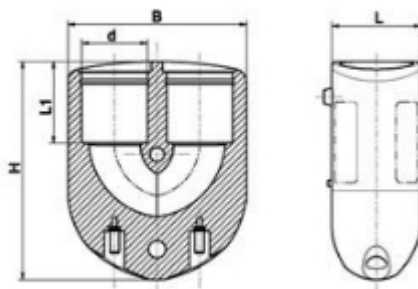

**// Coude 180° électrosoudable - 490904 - Réf. :
490904040**

TECHNIQUE

Tableau des dimensions

Référence	d	PN à 20°C	Poids (kg)
490904040	40	16	0.31