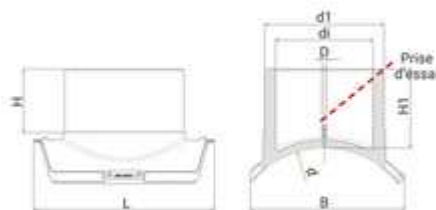

**// Selle de branchement avec prise d'essai -  
Dérivation gros volume - 49583GV - Réf. :  
495831000110**

**TECHNIQUE**

**Tableau des dimensions**

Référence	d x d1	L	B	di	D	H	H1	D max couteau	pour des tubes avec SDR	PN à 20°C	Poids (kg)
495831000110	1000 x 110	300	295	89	16	97	115	86	11 à 41	10	-

**Matière**

Corps : Polyéthylène noir PE 100

Type GV : A positionner obligatoirement avec les outils POS07 et POS07R / Type M : A positionner obligatoirement avec les outils POS05 et POS05A.

**Spécificités**