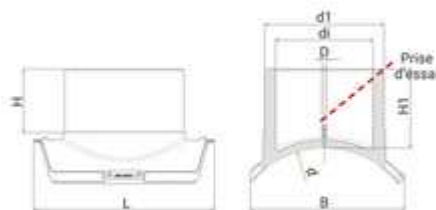

**// Selle de branchement avec prise d'essai -
Dérivation gros volume - 49583GV - Réf. :
495831000125**

TECHNIQUE

Tableau des dimensions

| Référence | d x d1 | L | B | di | D | H | H1 | D max couteau | pour des tubes avec SDR | PN à 20°C | Poids (kg) |
|--------------|------------|-----|-----|-----|----|-----|-----|---------------|-------------------------|-----------|------------|
| 495831000125 | 1000 x 125 | 300 | 295 | 102 | 16 | 102 | 120 | 98 | 11 à 41 | 10 | - |

Matière

Corps : Polyéthylène noir PE 100

Type GV : A positionner obligatoirement avec les outils POS07 et POS07R / Type M : A positionner obligatoirement avec les outils POS05 et POS05A.

Spécificités

Type GV / Non Smartfuse