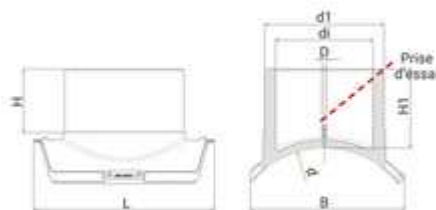

**// Selle de branchement avec prise d'essai -
Dérivation gros volume - 49583GV - Réf. :
495831000200**

TECHNIQUE

Tableau des dimensions

Référence	d x d1	L	B	di	D	H	H1	D max couteau	pour des tubes avec SDR	PN à 20°C	Poids (kg)
495831000200	1000 x 200	470	443	164	16	176	198	159	11 à 41	16	-

Matière

Corps : Polyéthylène noir PE 100

Type GV : A positionner obligatoirement avec les outils POS07 et POS07R / Type M : A positionner obligatoirement avec les outils POS05 et POS05A.

Spécificités

Type GV / Non Smartfuse