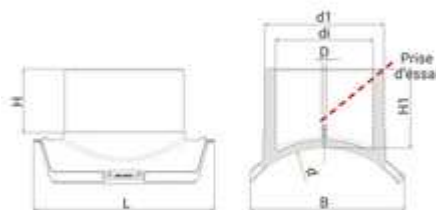

**// Selle de branchement avec prise d'essai -  
Dérivation gros volume - 49583GV - Réf. :  
495831000315**

**TECHNIQUE**

**Tableau des dimensions**

Référence	d x d1	L	B	di	D	H	H1	D max couteau	pour des tubes avec SDR	PN à 20°C	Poids (kg)
495831000315	1000 x 315	530	516	259	16	211	236	251	11 à 41	16	-

**Matière**

Corps : Polyéthylène noir PE 100

Type GV : A positionner obligatoirement avec les outils POS07 et POS07R / Type M : A positionner obligatoirement avec les outils POS05 et POS05A.

**Spécificités**