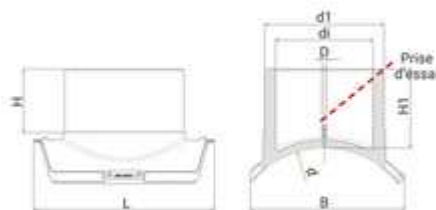

**// Selle de branchement avec prise d'essai -  
Dérivation gros volume - 49583GV - Réf. :  
495831000355**

**TECHNIQUE**

**Tableau des dimensions**

Référence	d x d1	L	B	di	D	H	H1	D max couteau	pour des tubes avec SDR	PN à 20°C	Poids (kg)
495831000355	1000 x 355	530	563	292	16	194	252	283	11 à 41	16	-

**Matière**

Corps : Polyéthylène noir PE 100

Type GV : A positionner obligatoirement avec les outils POS07 et POS07R / Type M : A positionner obligatoirement avec les outils POS05 et POS05A.

**Spécificités**