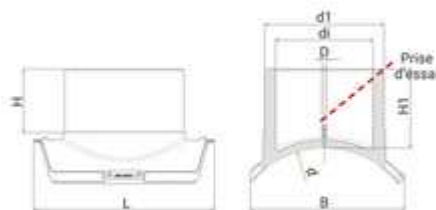

**// Selle de branchement avec prise d'essai -  
Dérivation gros volume - 49583GV - Réf. :  
495831200110**

**TECHNIQUE**

**Tableau des dimensions**

Référence	d x d1	L	B	di	D	H	H1	D max couteau	pour des tubes avec SDR	PN à 20°C	Poids (kg)
495831200110	1200 x 110	300	295	89	16	97	115	86	11 à 41	10	-

**Matière**

Corps : Polyéthylène noir PE 100

Type GV : A positionner obligatoirement avec les outils POS07 et POS07R / Type M : A positionner obligatoirement avec les outils POS05 et POS05A.

**Spécificités**