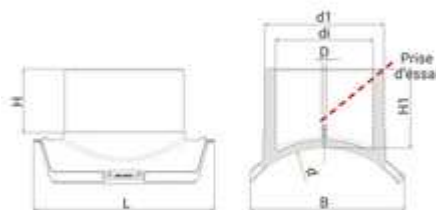

**// Selle de branchement avec prise d'essai -
Dérivation gros volume - 49583GV - Réf. :
495831200225**

TECHNIQUE

Tableau des dimensions

Référence	d x d1	L	B	di	D	H	H1	D max couteau	pour des tubes avec SDR	PN à 20°C	Poids (kg)
495831200225	1200 x 225	470	447	184	16	181	189	179	11 à 41	16	-

Matière

Corps : Polyéthylène noir PE 100

Type GV : A positionner obligatoirement avec les outils POS07 et POS07R / Type M : A positionner obligatoirement avec les outils POS05 et POS05A.

Spécificités

Type GV / Non Smartfuse