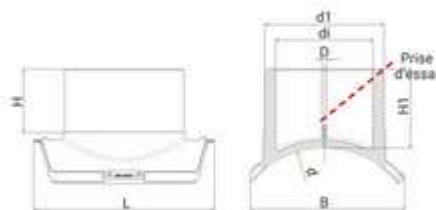

**// Selle de branchement avec prise d'essai -
Dérivation gros volume - 49583GV - Réf. :
495831200280**

TECHNIQUE

Tableau des dimensions

Référence	d x d1	L	B	di	D	H	H1	D max couteau	pour des tubes avec SDR	PN à 20°C	Poids (kg)
495831200280	1200 x 280	530	527	230	16	169	225	223	11 à 41	16	-

Matière

Corps : Polyéthylène noir PE 100

Type GV : A positionner obligatoirement avec les outils POS07 et POS07R / Type M : A positionner obligatoirement avec les outils POS05 et POS05A.

Spécificités

Type GV / Non Smartfuse