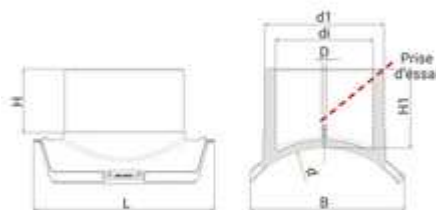

**// Selle de branchement avec prise d'essai -
Dérivation gros volume - 49583GV - Réf. :
495831200315**

TECHNIQUE

Tableau des dimensions

Référence	d x d1	L	B	di	D	H	H1	D max couteau	pour des tubes avec SDR	PN à 20°C	Poids (kg)
495831200315	1200 x 315	530	526	259	16	211	236	251	11 à 41	16	-

Matière

Corps : Polyéthylène noir PE 100

Type GV : A positionner obligatoirement avec les outils POS07 et POS07R / Type M : A positionner obligatoirement avec les outils POS05 et POS05A.

Spécificités

Type GV / Non Smartfuse