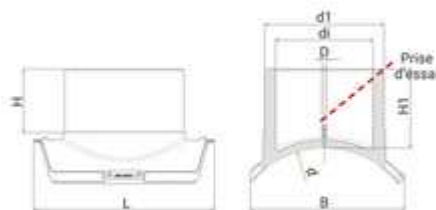

**// Selle de branchement avec prise d'essai -
Dérivation gros volume - 49583GV - Réf. :
495831200355**

TECHNIQUE

Tableau des dimensions

Référence	d x d1	L	B	di	D	H	H1	D max couteau	pour des tubes avec SDR	PN à 20°C	Poids (kg)
495831200355	1200 x 355	610	575	292	16	194	252	283	11 à 41	16	-

Matière

Corps : Polyéthylène noir PE 100

Type GV : A positionner obligatoirement avec les outils POS07 et POS07R / Type M : A positionner obligatoirement avec les outils POS05 et POS05A.

Spécificités

Type GV / Non Smartfuse