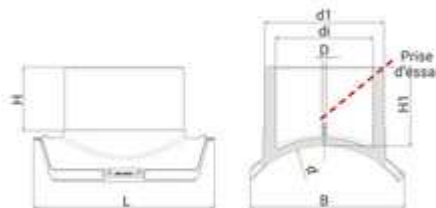

**// Selle de branchement avec prise d'essai -
Dérivation gros volume - 49583GV - Réf. :
495831200400**

TECHNIQUE

Tableau des dimensions

Référence	d x d1	L	B	di	D	H	H1	D max couteau	pour des tubes avec SDR	PN à 20°C	Poids (kg)
495831200400	1200 x 400	610	574	329	16	240	267	319	11 à 41	16	-

Matière

Corps : Polyéthylène noir PE 100

Type GV : A positionner obligatoirement avec les outils POS07 et POS07R / Type M : A positionner obligatoirement avec les outils POS05 et POS05A.

Spécificités

Type GV / Non Smartfuse