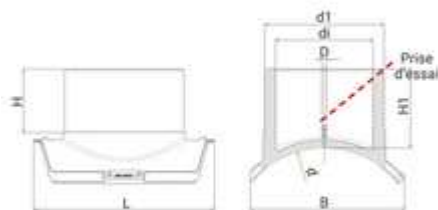

**// Selle de branchement avec prise d'essai -
Dérivation gros volume - 49583GV - Réf. :
49583355250**

TECHNIQUE

Tableau des dimensions

Référence	d x d1	L	B	di	D	H	H1	D max couteau	pour des tubes avec SDR	PN à 20°C	Poids (kg)
49583355250	315-355 x 250	420	390	205	16	140	200	199	11 à 17.6	16	7.35

Matière

Corps : Polyéthylène noir PE 100

Type GV : A positionner obligatoirement avec les outils POS07 et POS07R / Type M : A positionner obligatoirement avec les outils POS05 et POS05A.

Spécificités

Type GV / Non Smartfuse