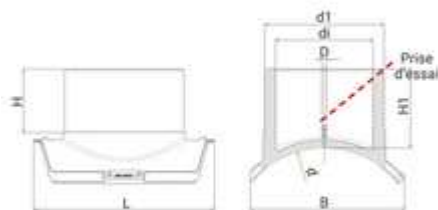

**// Selle de branchement avec prise d'essai -  
Dérivation gros volume - 49583GV - Réf. :  
49583400180**

**TECHNIQUE**

**Tableau des dimensions**

Référence	d x d1	L	B	di	D	H	H1	D max couteau	pour des tubes avec SDR	PN à 20°C	Poids (kg)
49583400180	400 x 180	470	393	147	16	135	169	143	11 à 21	16	4.80

**Matière**

Corps : Polyéthylène noir PE 100

Type GV : A positionner obligatoirement avec les outils POS07 et POS07R / Type M : A positionner obligatoirement avec les outils POS05 et POS05A.

**Spécificités**