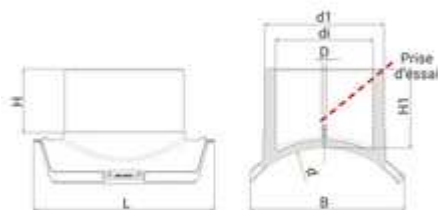

**// Selle de branchement avec prise d'essai -
Dérivation gros volume - 49583GV - Réf. :
49583450180**

TECHNIQUE

Tableau des dimensions

Référence	d x d1	L	B	di	D	H	H1	D max couteau	pour des tubes avec SDR	PN à 20°C	Poids (kg)
49583450180	450 x 180	470	393	147	16	135	169	143	11 à 26	16	4.85

Matière

Corps : Polyéthylène noir PE 100

Type GV : A positionner obligatoirement avec les outils POS07 et POS07R / Type M : A positionner obligatoirement avec les outils POS05 et POS05A.

Spécificités

Type GV / Non Smartfuse