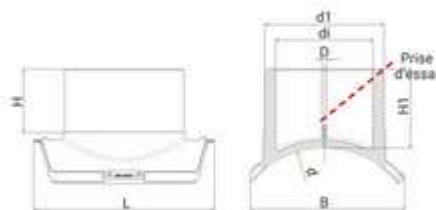

**// Selle de branchement avec prise d'essai -  
Dérivation gros volume - 49583GV - Réf. :  
49583450200**

**TECHNIQUE**

**Tableau des dimensions**

Référence	d x d1	L	B	di	D	H	H1	D max couteau	pour des tubes avec SDR	PN à 20°C	Poids (kg)
49583450200	450 x 200	470	387	164	16	142	180	159	11 à 26	16	5,45

**Matière**

Corps : Polyéthylène noir PE 100

Type GV : A positionner obligatoirement avec les outils POS07 et POS07R / Type M : A positionner obligatoirement avec les outils POS05 et POS05A.

**Spécificités**