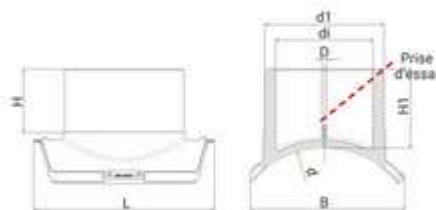

**// Selle de branchement avec prise d'essai -  
Dérivation gros volume - 49583GV - Réf. :  
49583500355**

**TECHNIQUE**

**Tableau des dimensions**

Référence	d x d1	L	B	di	D	H	H1	D max couteau	pour des tubes avec SDR	PN à 20°C	Poids (kg)
49583500355	500 x 355	610	500	292	16	194	252	283	11 à 26	16	17.1

**Matière**

Corps : Polyéthylène noir PE 100

Type GV : A positionner obligatoirement avec les outils POS07 et POS07R / Type M : A positionner obligatoirement avec les outils POS05 et POS05A.

**Spécificités**