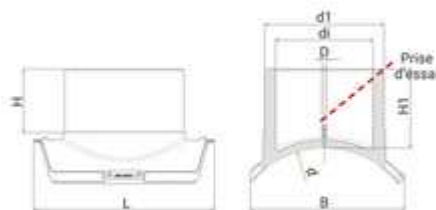

**// Selle de branchement avec prise d'essai -
Dérivation gros volume - 49583GV - Réf. :
49583630315**

TECHNIQUE

Tableau des dimensions

| Référence | d x d1 | L | B | di | D | H | H1 | D max couteau | pour des tubes avec SDR | PN à 20°C | Poids (kg) |
|-------------|-----------|-----|-----|-----|----|-----|-----|---------------|-------------------------|-----------|------------|
| 49583630315 | 630 x 315 | 540 | 481 | 259 | 16 | 180 | 227 | 251 | 11 à 33 | 16 | 12.05 |

Matière

Corps : Polyéthylène noir PE 100

Type GV : A positionner obligatoirement avec les outils POS07 et POS07R / Type M : A positionner obligatoirement avec les outils POS05 et POS05A.

Spécificités

Type GV / Non Smartfuse