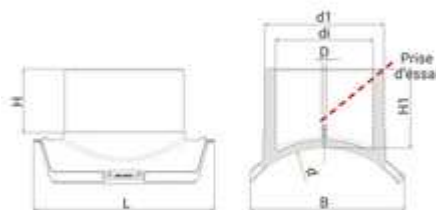

**// Selle de branchement avec prise d'essai -  
Dérivation gros volume - 49583GV - Réf. :  
49583710180**

**TECHNIQUE**

**Tableau des dimensions**

Référence	d x d1	L	B	di	D	H	H1	D max couteau	pour des tubes avec SDR	PN à 20°C	Poids (kg)
49583710180	710 x 180	470	425	147	16	135	169	143	11 à 41	16	4.65

**Matière**

Corps : Polyéthylène noir PE 100

Type GV : A positionner obligatoirement avec les outils POS07 et POS07R / Type M : A positionner obligatoirement avec les outils POS05 et POS05A.

**Spécificités**