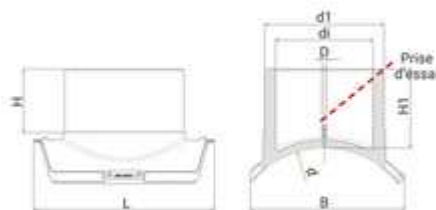

**// Selle de branchement avec prise d'essai -
Dérivation gros volume - 49583GV - Réf. :
49583710200**

TECHNIQUE

Tableau des dimensions

Référence	d x d1	L	B	di	D	H	H1	D max couteau	pour des tubes avec SDR	PN à 20°C	Poids (kg)
49583710200	710 x 200	470	410	164	16	142	180	159	11 à 41	16	5,35

Matière

Corps : Polyéthylène noir PE 100

Type GV : A positionner obligatoirement avec les outils POS07 et POS07R / Type M : A positionner obligatoirement avec les outils POS05 et POS05A.

Spécificités

Type GV / Non Smartfuse