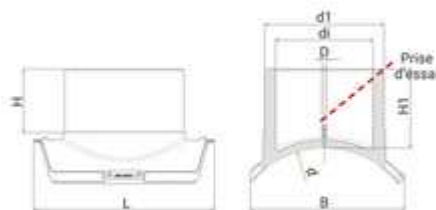

**// Selle de branchement avec prise d'essai -  
Dérivation gros volume - 49583GV - Réf. :  
49583800200**

**TECHNIQUE**

**Tableau des dimensions**

Référence	d x d1	L	B	di	D	H	H1	D max couteau	pour des tubes avec SDR	PN à 20°C	Poids (kg)
49583800200	800 x 200	470	410	164	16	142	180	159	11 à 41	16	5.5

**Matière**

Corps : Polyéthylène noir PE 100

Type GV : A positionner obligatoirement avec les outils POS07 et POS07R / Type M : A positionner obligatoirement avec les outils POS05 et POS05A.

**Spécificités**