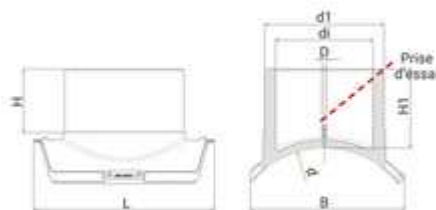

**// Selle de branchement avec prise d'essai -  
Dérivation gros volume - 49583GV - Réf. :  
49583800280**

**TECHNIQUE**

**Tableau des dimensions**

Référence	d x d1	L	B	di	D	H	H1	D max couteau	pour des tubes avec SDR	PN à 20°C	Poids (kg)
49583800280	800 x 280	530	505	230	16	169	225	223	11 à 41	16	10.6

**Matière**

Corps : Polyéthylène noir PE 100

Type GV : A positionner obligatoirement avec les outils POS07 et POS07R / Type M : A positionner obligatoirement avec les outils POS05 et POS05A.

**Spécificités**