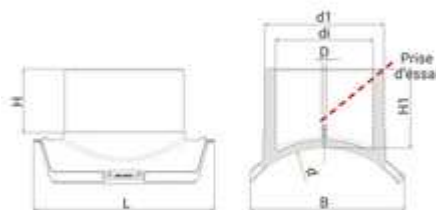

**// Selle de branchement avec prise d'essai -  
Dérivation gros volume - 49583GV - Réf. :  
49583800315**

**TECHNIQUE**

**Tableau des dimensions**

Référence	d x d1	L	B	di	D	H	H1	D max couteau	pour des tubes avec SDR	PN à 20°C	Poids (kg)
49583800315	800 x 315	530	510	259	16	180	220	251	11 à 41	16	11.85

**Matière**

Corps : Polyéthylène noir PE 100

Type GV : A positionner obligatoirement avec les outils POS07 et POS07R / Type M : A positionner obligatoirement avec les outils POS05 et POS05A.

**Spécificités**