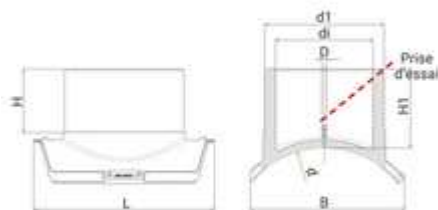

**// Selle de branchement avec prise d'essai -  
Dérivation gros volume - 49583GV - Réf. :  
49583800400**

**TECHNIQUE**

**Tableau des dimensions**

Référence	d x d1	L	B	di	D	H	H1	D max couteau	pour des tubes avec SDR	PN à 20°C	Poids (kg)
49583800400	800 x 400	610	540	329	16	209	250	319	11 à 41	16	19.05

**Matière**

Corps : Polyéthylène noir PE 100

Type GV : A positionner obligatoirement avec les outils POS07 et POS07R / Type M : A positionner obligatoirement avec les outils POS05 et POS05A.

**Spécificités**