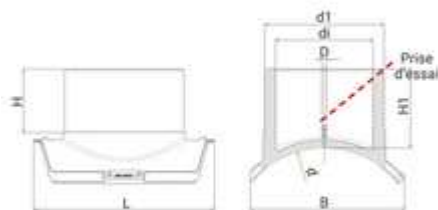

**// Selle de branchement avec prise d'essai -  
Dérivation gros volume - 49583GV - Réf. :  
49583900125**

**TECHNIQUE**

**Tableau des dimensions**

Référence	d x d1	L	B	di	D	H	H1	D max couteau	pour des tubes avec SDR	PN à 20°C	Poids (kg)
49583900125	900 x 125	300	320	102	16	110	130	98	11 à 41	10	2.1

**Matière**

Corps : Polyéthylène noir PE 100

Type GV : A positionner obligatoirement avec les outils POS07 et POS07R / Type M : A positionner obligatoirement avec les outils POS05 et POS05A.

**Références nominatives**