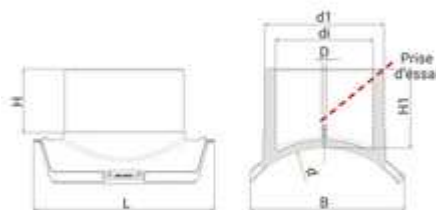

**// Selle de branchement avec prise d'essai -
Dérivation gros volume - 49583GV - Réf. :
49583900200**

TECHNIQUE

Tableau des dimensions

Référence	d x d1	L	B	di	D	H	H1	D max couteau	pour des tubes avec SDR	PN à 20°C	Poids (kg)
49583900200	900 x 200	470	415	164	16	142	180	159	11 à 41	10	5,35

Matière

Corps : Polyéthylène noir PE 100

Type GV : A positionner obligatoirement avec les outils POS07 et POS07R / Type M : A positionner obligatoirement avec les outils POS05 et POS05A.

Spécificités

Type GV / Non Smartfuse