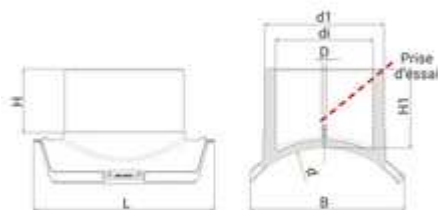

**// Selle de branchement avec prise d'essai -
Dérivation gros volume - 49583GV - Réf. :
49583900225**

TECHNIQUE

Tableau des dimensions

Référence	d x d1	L	B	di	D	H	H1	D max couteau	pour des tubes avec SDR	PN à 20°C	Poids (kg)
49583900225	900 x 225	470	415	184	16	150	189	179	11 à 41	10	6.15

Matière

Corps : Polyéthylène noir PE 100

Type GV : A positionner obligatoirement avec les outils POS07 et POS07R / Type M : A positionner obligatoirement avec les outils POS05 et POS05A.

Spécificités

Type GV / Non Smartfuse